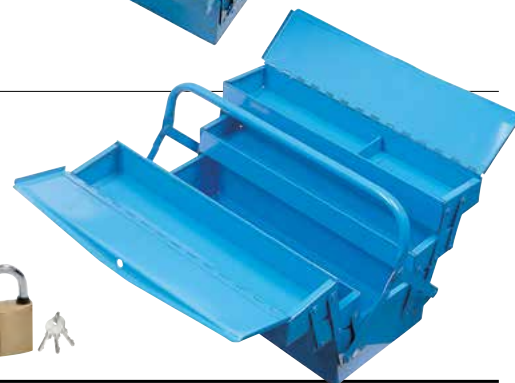

ABC TOOLS Cassetta professionali portautensili

In robusta lamiera di acciaio a forte spessore, finemente verniciate colore blu
Impugnatura ribaltabile per facile accesso agli scomparti
Spigoli rinforzati non taglienti
Cerniera continua passante per il ribaltamento totale del coperchio
Con fori per l'applicazione di un lucchetto

Tipo con 3 scomparti

Larghezza	mm	430*	530
Codice		N 2237 3430	N 2237 3530
N 2237/3	Cad. €		
Profondità x altezza	mm	200 x 150	200 x 150
Peso	kg	4,5	5,6

* Lamiera di acciaio spessore 0,8 mm

Tipo con 5 scomparti

In robusta lamiera di acciaio a forte spessore, finemente verniciate colore blu
Con cerniera continua passante per il ribaltamento totale del coperchio, e pulsante di sicurezza per evitare l'apertura accidentale durante il trasporto
Fornite **complete di vaschette** estraibili in resina termoplastica, altezza 63 mm (N 2238/5), di varie dimensioni da disporre secondo le esigenze
Maniglia snodata antingombro
Con due ganci di chiusura con fori per applicazione di un lucchetto