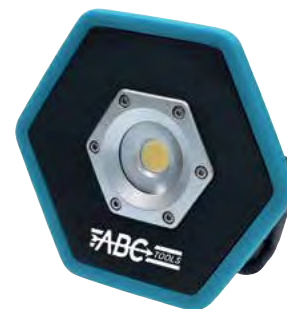

Mod. LIGHT WORK M

Lampada compatta e maneggevole, adatta per qualsiasi impiego

Corpo robusto in ABS con profilo in gomma resistente agli urti

Supporto posteriore per posizionare la lampada con l'angolo desiderato, utilizzabile anche gancio o per il fissaggio su treppiede

Luce principale COB LED a 3 step d'intensità: 1) 250 lumen - 2) 600 lumen - 3) 1000 lumen

Autonomia max. 8h

Batteria **ricaricabile** agli ioni di Litio 3,7V (2600 mAh) - Tempo di ricarica 7h

Telaio in tubo di acciaio con maniglia di trasporto

Dimensioni lampada 165x185hx47 mm - Peso 750 g

Codice N 9183 1000	N 9183/1	Cad. €	1

IK 07

IP 65

Batteria ricaricabile

ABC TOOLS Lampada da cantiere

Lampada alogena da 400W, adatta per impiego in ambienti interni ed esterni

Direzione del flusso luminoso orientabile in qualsiasi posizione

Telaio in tubo di acciaio con maniglia di trasporto

Alloggiamento in pressofusione di alluminio con griglia di protezione cromata

Completa di cavo lunghezza 5 m e spina a 3 poli (2 fasi + terra) 16A secondo norme CEE

Alimentazione 220/230V

Dimensioni LxPxh 235x185x320 mm

Codice N 9097 7000	N 9097/7	Cad. €	1

Articolo in esaurimento